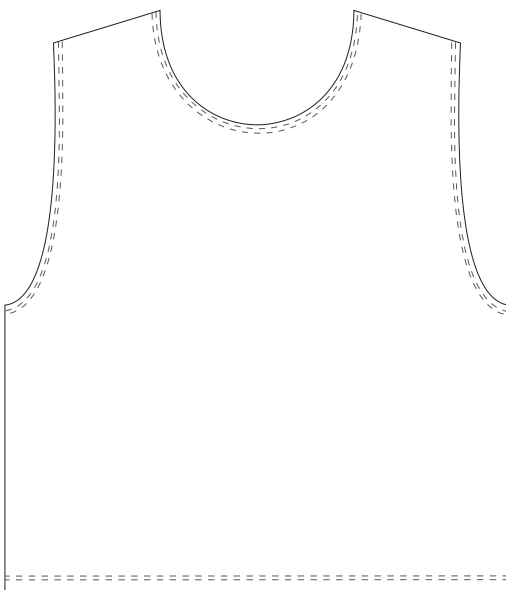

# Šablona: rozlišovací startovní vesta

Díl: přední

Díl: zadní